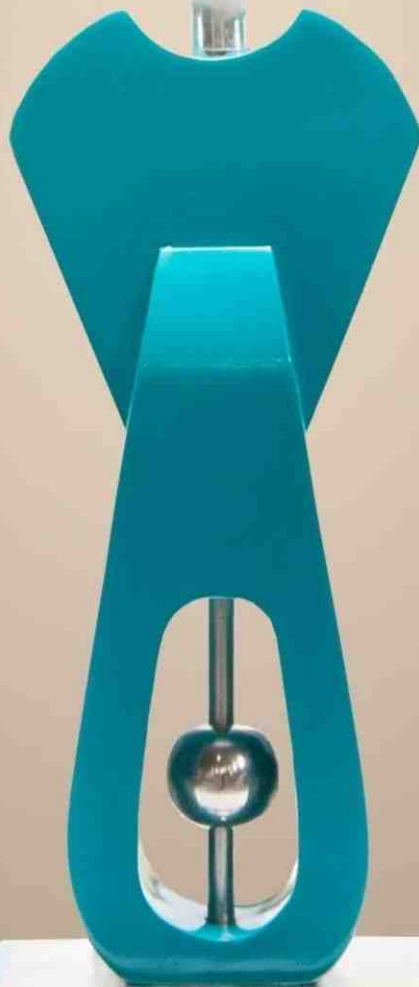

Color: CHOCOLATE

Medidas: 69x38 cm

056

Color: BLANCA

Medidas: 69x38 cm

057

Luziga

Color: TURQUESA