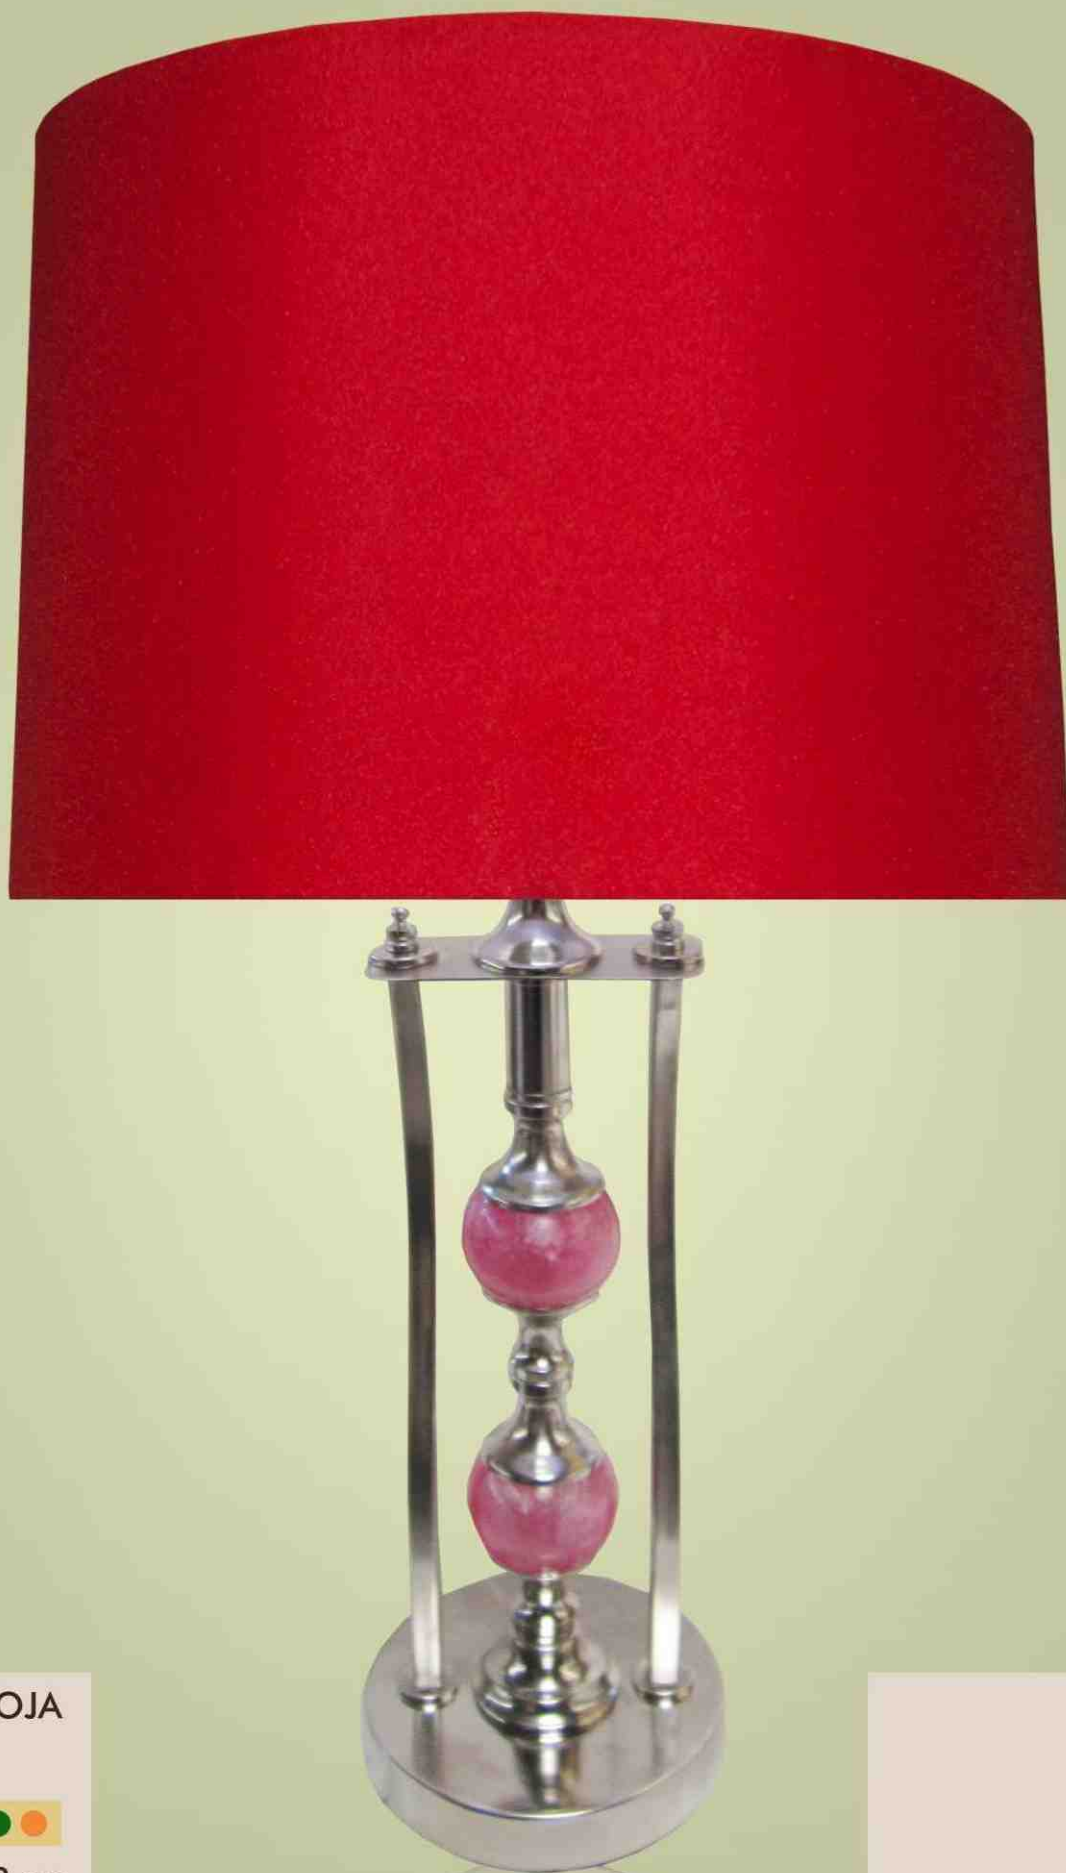

Medidas: 65x38 cm

191

Color: NEGRO

Medidas: 64x38 cm

192

Color: PERLA-NEGRA
NIQUEL

Medidas: 78x38 cm

193