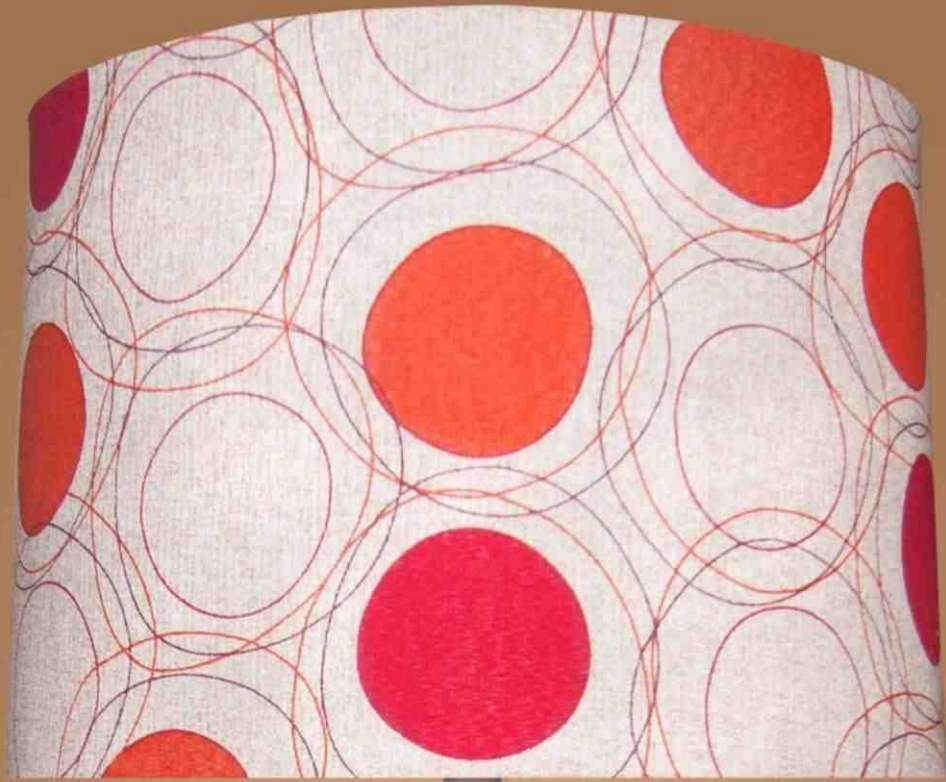

Color: NIQUEL

Medidas: 73x38 cm

174

Luziga