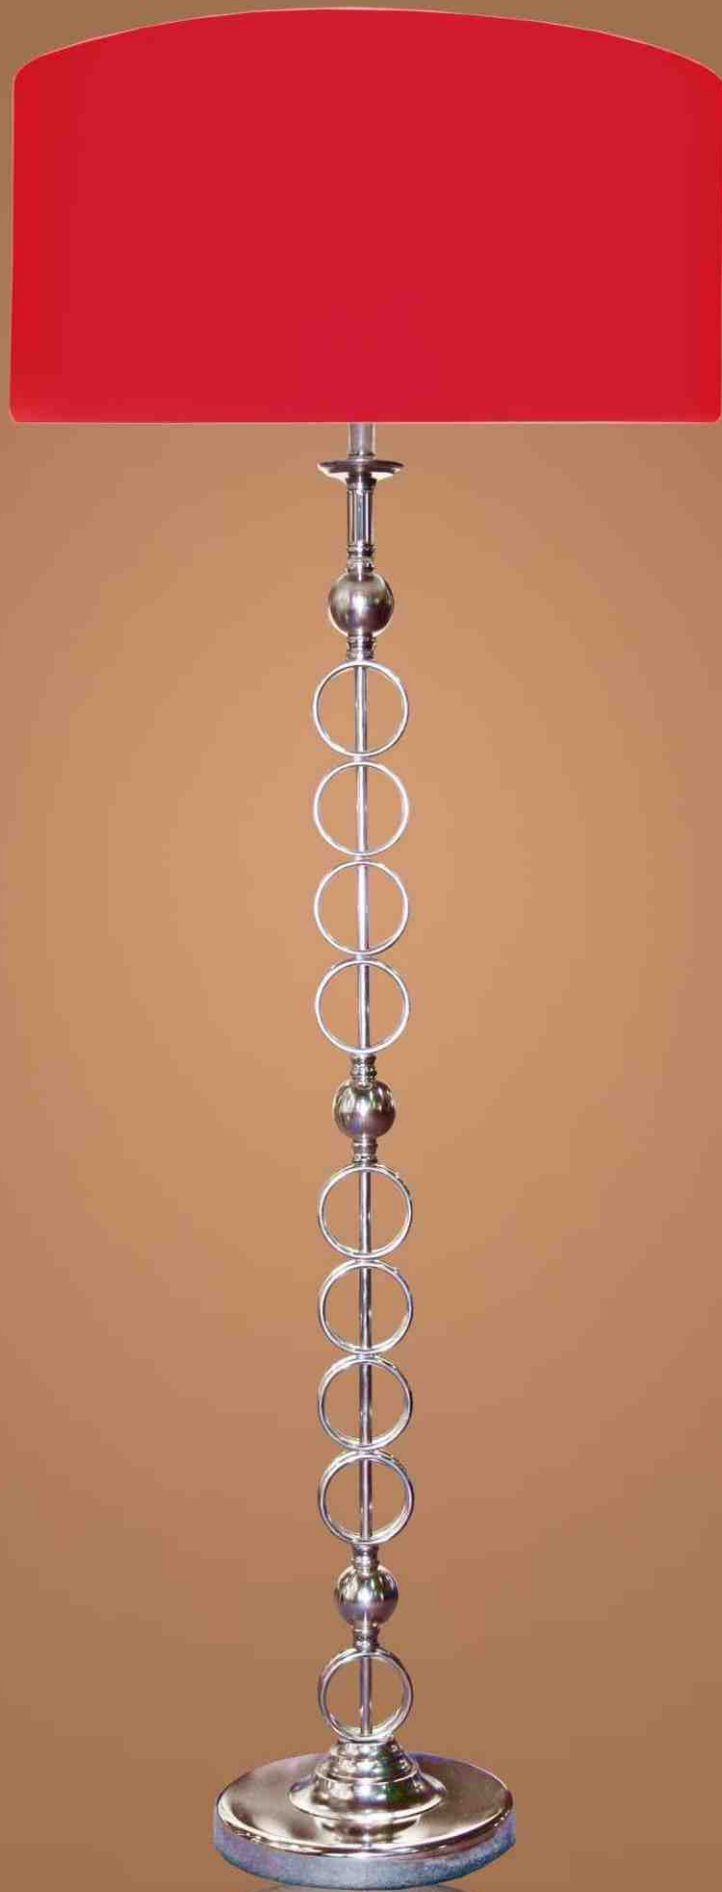

140

Color: NIQUEL

Medidas: 159x50 cm

187

Color: NIQUEL

Medidas: 160x50 cm

188

Luziga