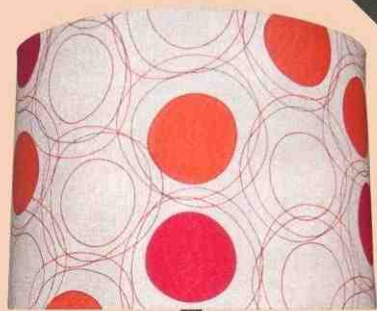

Color: CAOBA
Medidas: 76x36 cm

Varsovia

Color: CAOBA
Medidas: 76x46 cm

Verona

Color: CAOBA
Medidas: 74x45 cm

Yesenia

Fúñiga

*Lámparas
Contemporáneas*