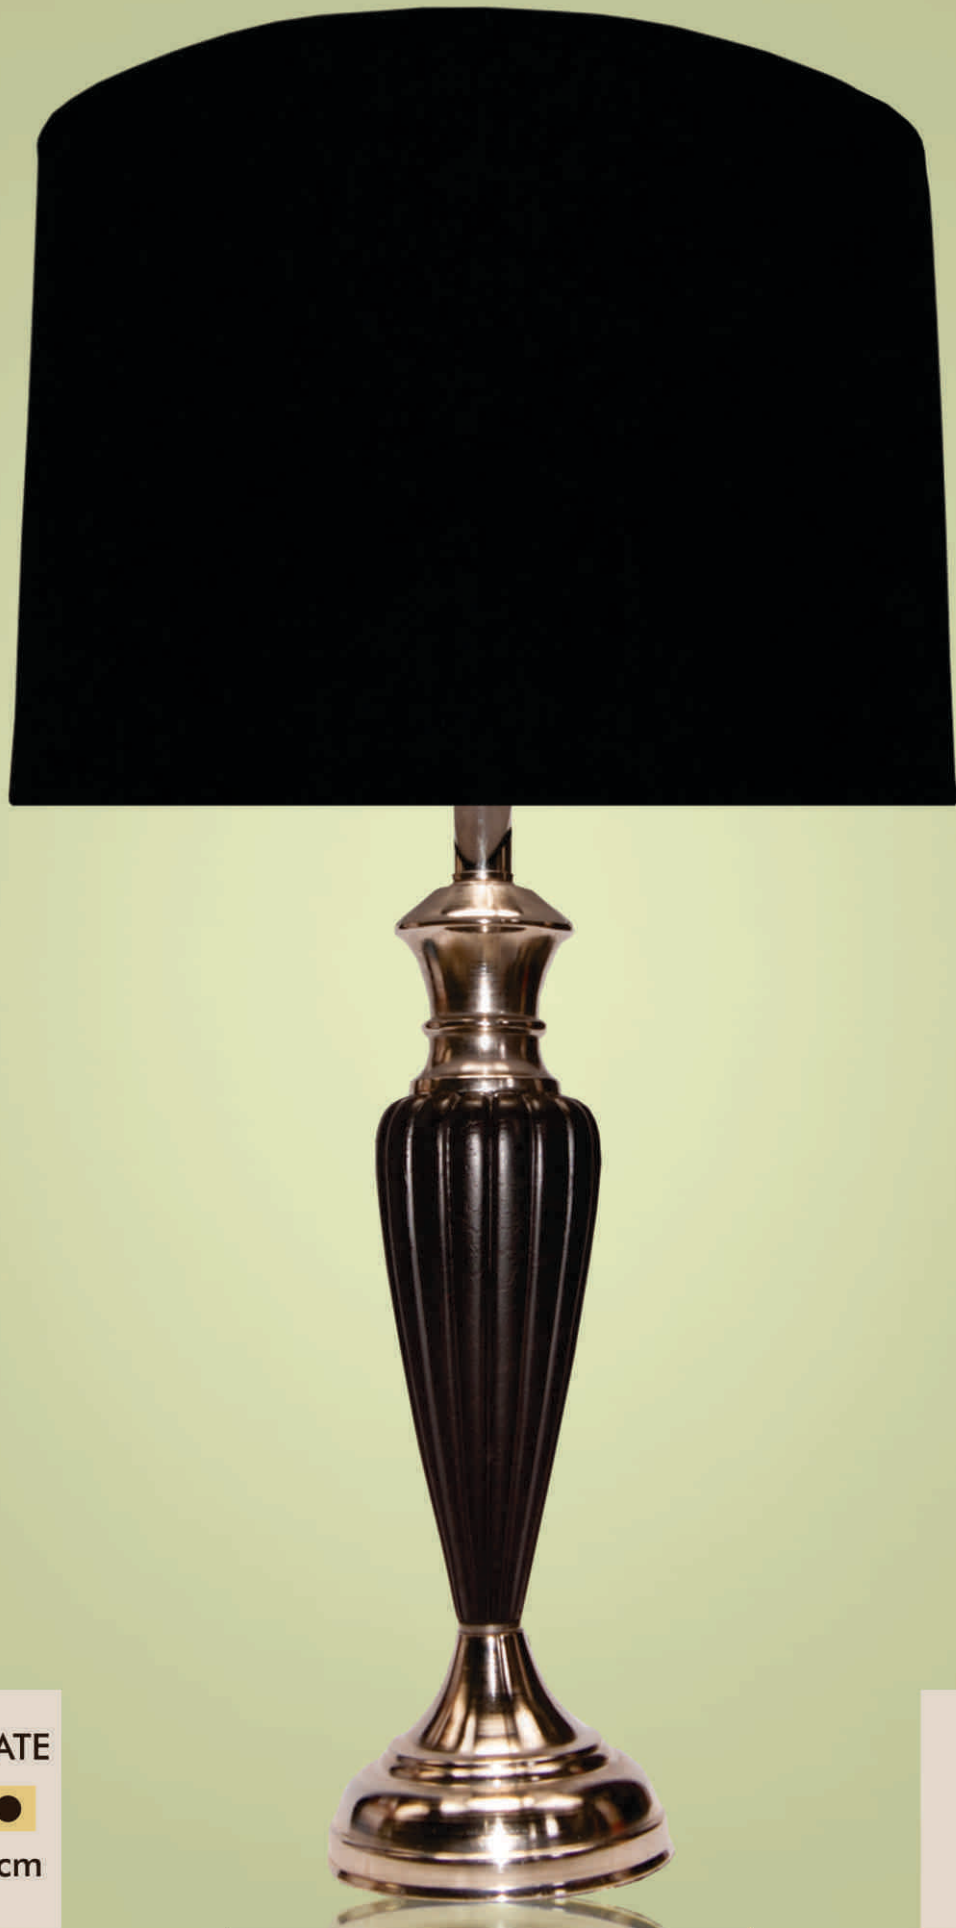

Luziga

Color: BLANCA

Medidas: 70x38 cm

083

Color: CHOCOLATE

Medidas: 71x38 cm

084

Luziga