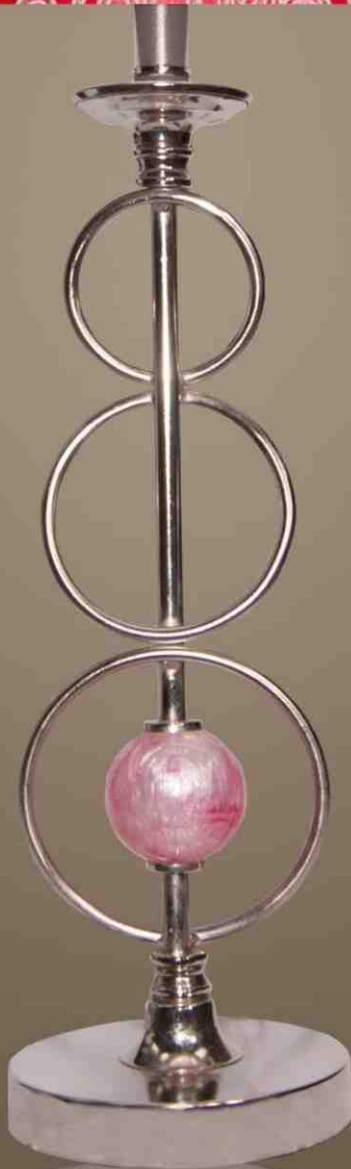

133

Color: PERLA-ROJA
NIQUEL

Medidas: 77.5x26 cm

134

Luziga

Color: PERLA-ROJA
NIQUEL

Medidas: 74x26 cm

134-A