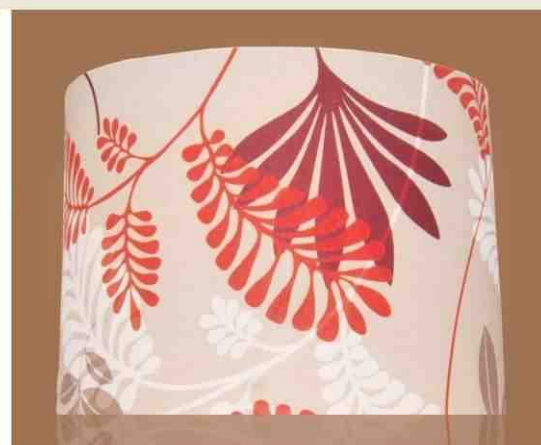

Medidas: Alto 27 cm,
Ancho 38 cm y Arriba 35.5 cm

Rojo formas

Medidas: Alto 27 cm,
Ancho 38 cm y Arriba 35.5 cm

Periódico

Medidas: Alto 27 cm,
Ancho 38 cm y Arriba 35.5 cm

Círculos chicos

Medidas: Alto 27 cm,
Ancho 38 cm y Arriba 35.5 cm

Hojas

Medidas: Alto 27 cm,
Ancho 38 cm y Arriba 35.5 cm

Rayas

Medidas: Alto 27 cm,
Ancho 38 cm y Arriba 35.5 cm

Manta circular

Medidas: Alto 27 cm,
Ancho 38 cm y Arriba 35.5 cm

Manta rectangular

Medidas: Alto 24 cm,
Ancho 22 cm y Largo 40.5 cm