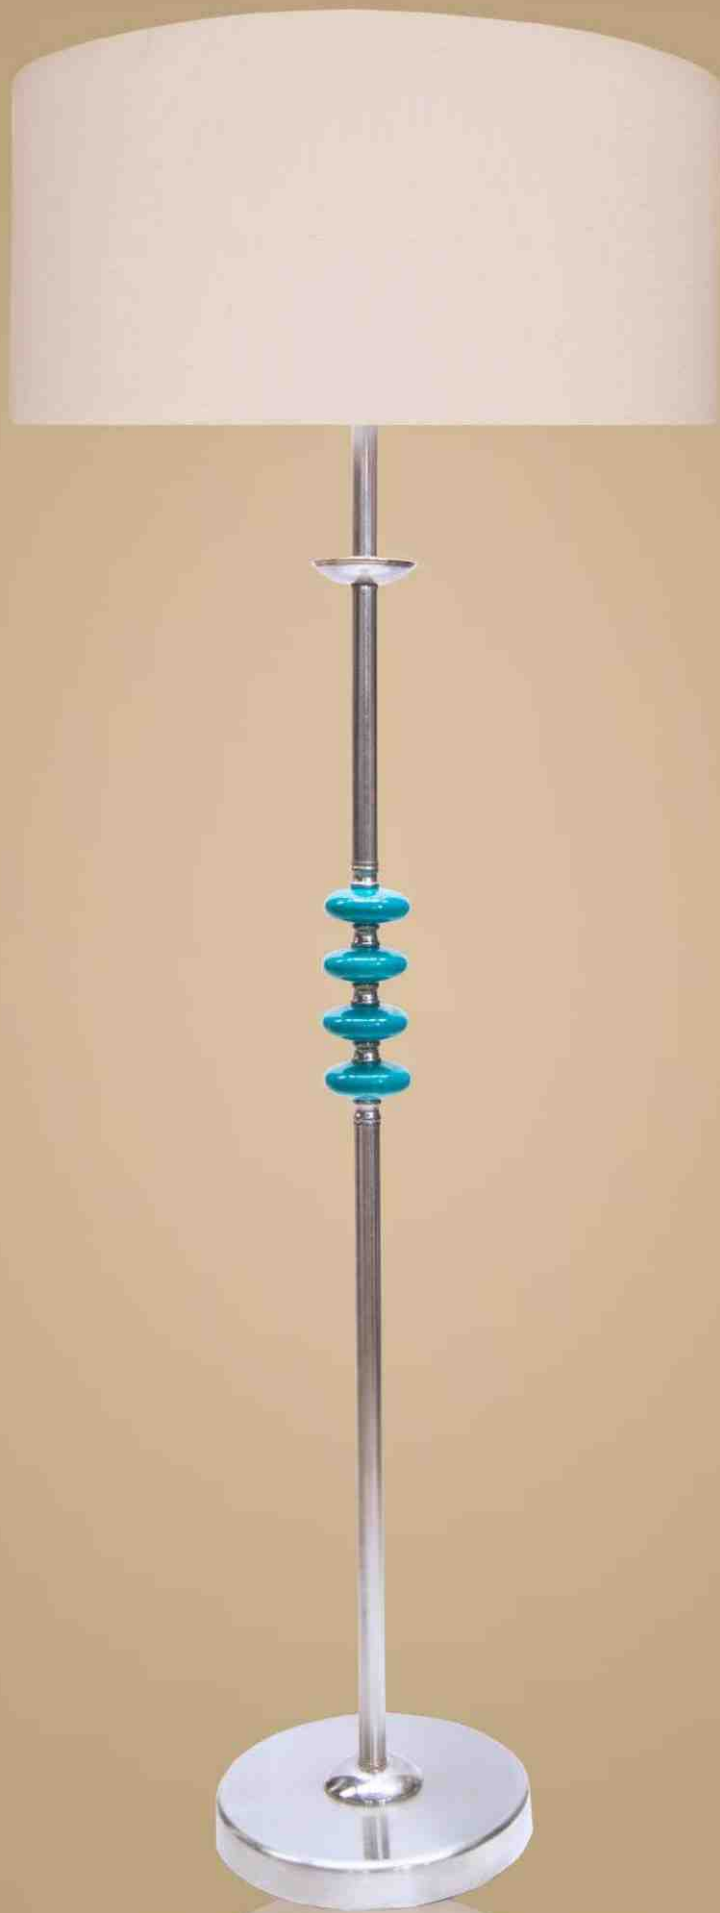

Color: TURQUESA

Medidas:

115