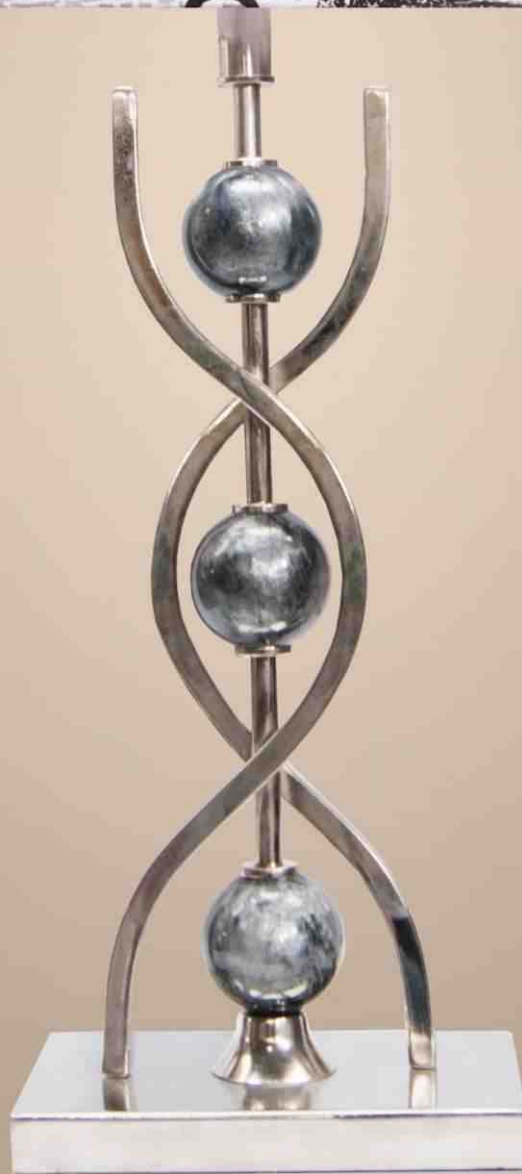

Color: PERLA-NEGRA
NIQUEL

Medidas: 77x38 cm

165