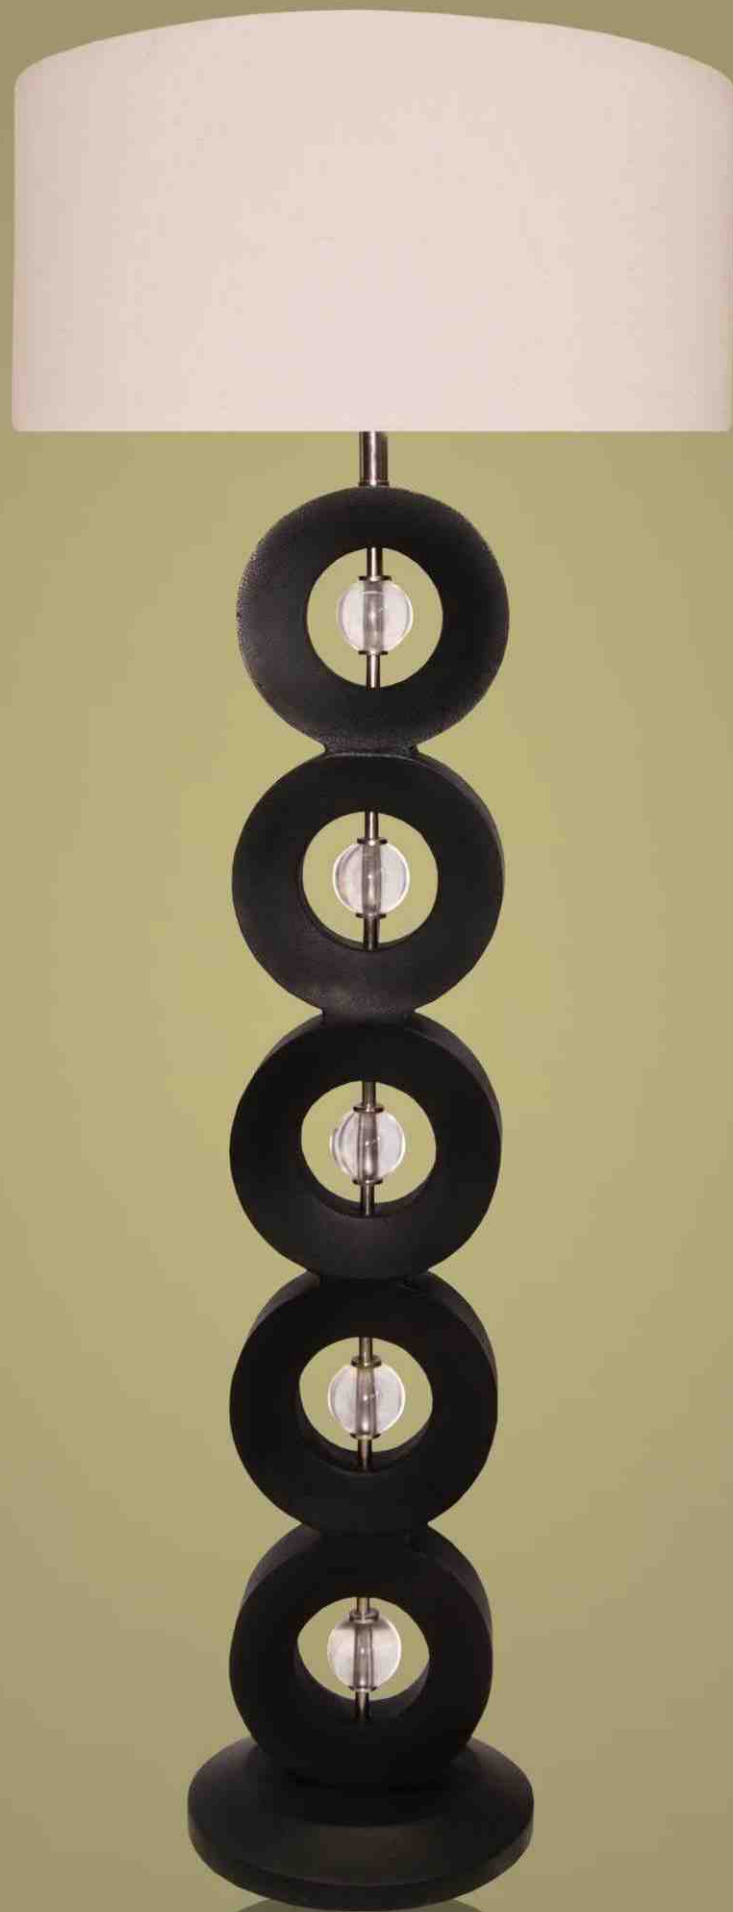

*Virgen de
Guadalupe
craquelado*

Luziga

Fúñiga

Lámparas de Piso

Fúñiga

Color: CHOCOLATE

Medidas: 130x50 cm

088