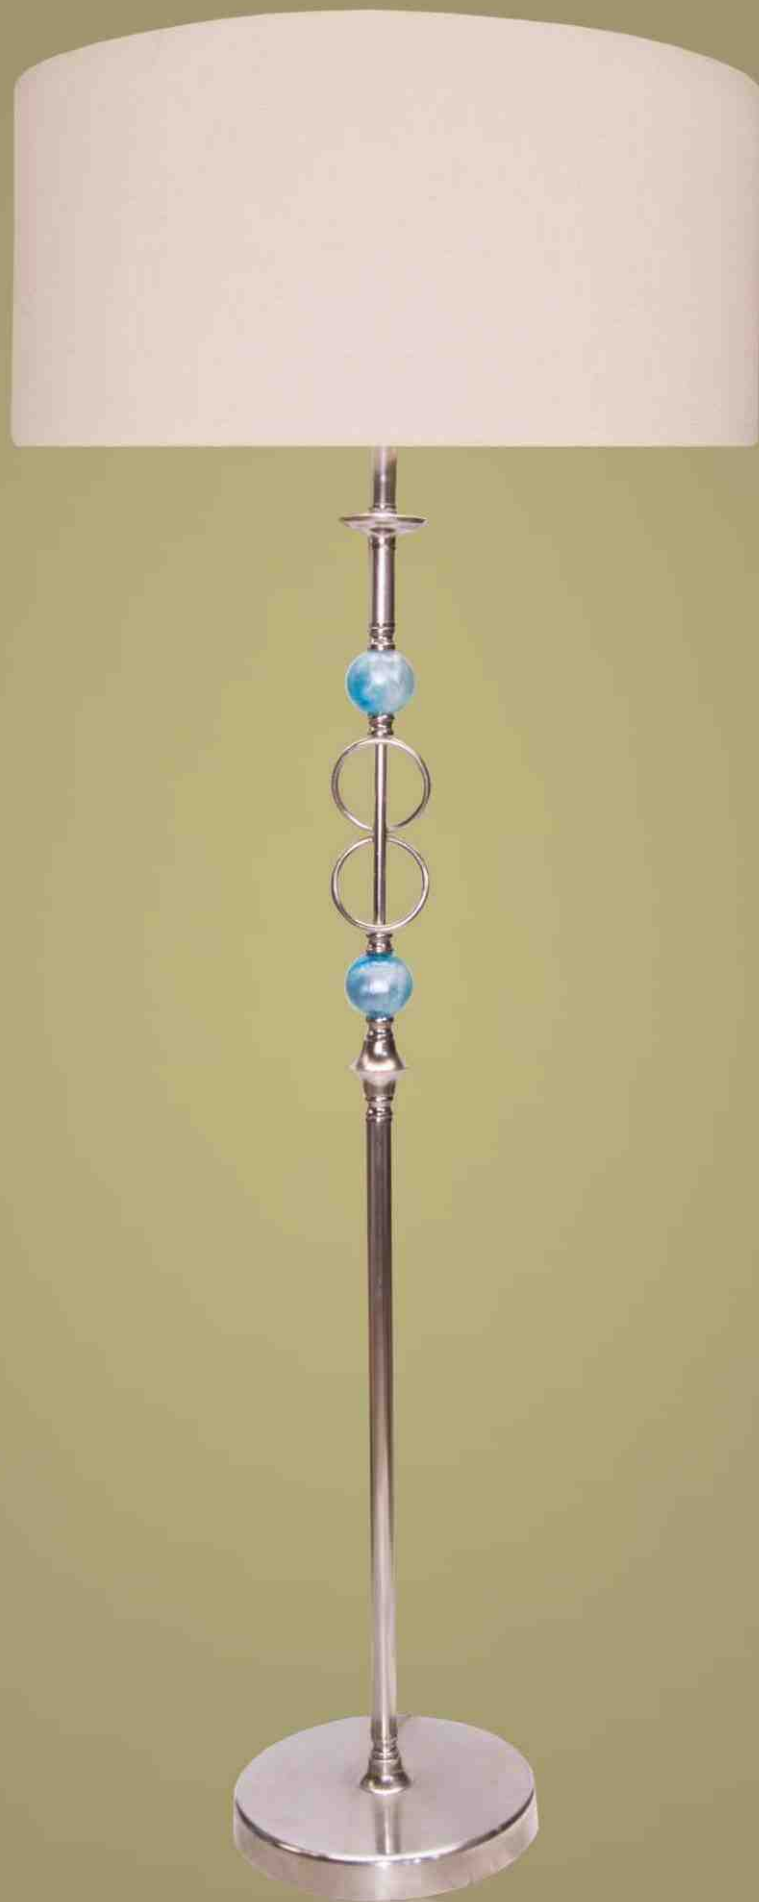

Medidas: 149x50 cm

099

Luziga

Color: TURQUESA

Medidas:

115

Color: PERLA-AZUL
NIQUEL

Medidas: